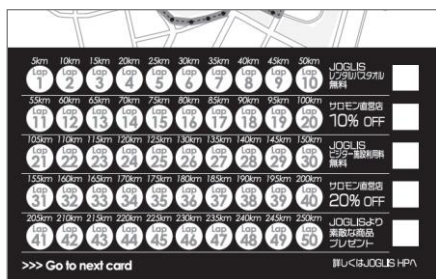

「Salomon × JOGLIS」のスペシャルポイントカード

“100LAPS RUNNING Challenge” START!

頑張るあなたへ、

サロモンからのささやかなプレゼント！！

東京都内サロモン直営店3店舗にて

本カードをご提示していただくと、

走行距離100kmで10%、最大500kmで50%を店頭表示価格より

ディスカウントさせていただきます♪

▼ポイントカード1st (表)

▼ポイントカード1st (中)

《特典内容》

- 【10Laps】 50km…「JOGLIS レンタルバスタオル無料」
- 【20Laps】 100km…「サロモン直営店10%OFF」
- 【30Laps】 150km…「JOGLIS ビジター施設利用料無料」
- 【40Laps】 200km…「サロモン直営店20%OFF」
- 【50Laps】 250km…「JOGLIS より素敵な商品プレゼント」

*1 カードは2種あります。1枚目のカードが50Laps(250km)に達したら、2枚目を発行し100Laps(500km)まで達成したら、1枚目のカードを新たに発行します。

*2 走行距離の換算方法は、100m単位を繰り上げします。(四捨五入)

例) 4.500 kmの場合 →1Laps(5km換算)スタンプ1個
4.499 kmの場合 →0Laps(4km換算)スタンプ無し

■スタンプに関すること

※スタンプの押印はJOGLISご利用当日の走行ログに限り対象となります。