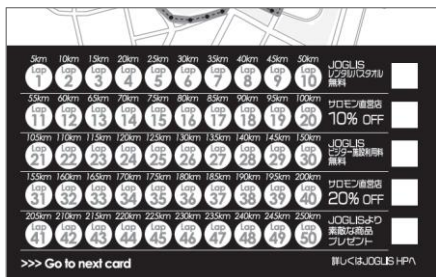

▼ポイントカード1st (中)